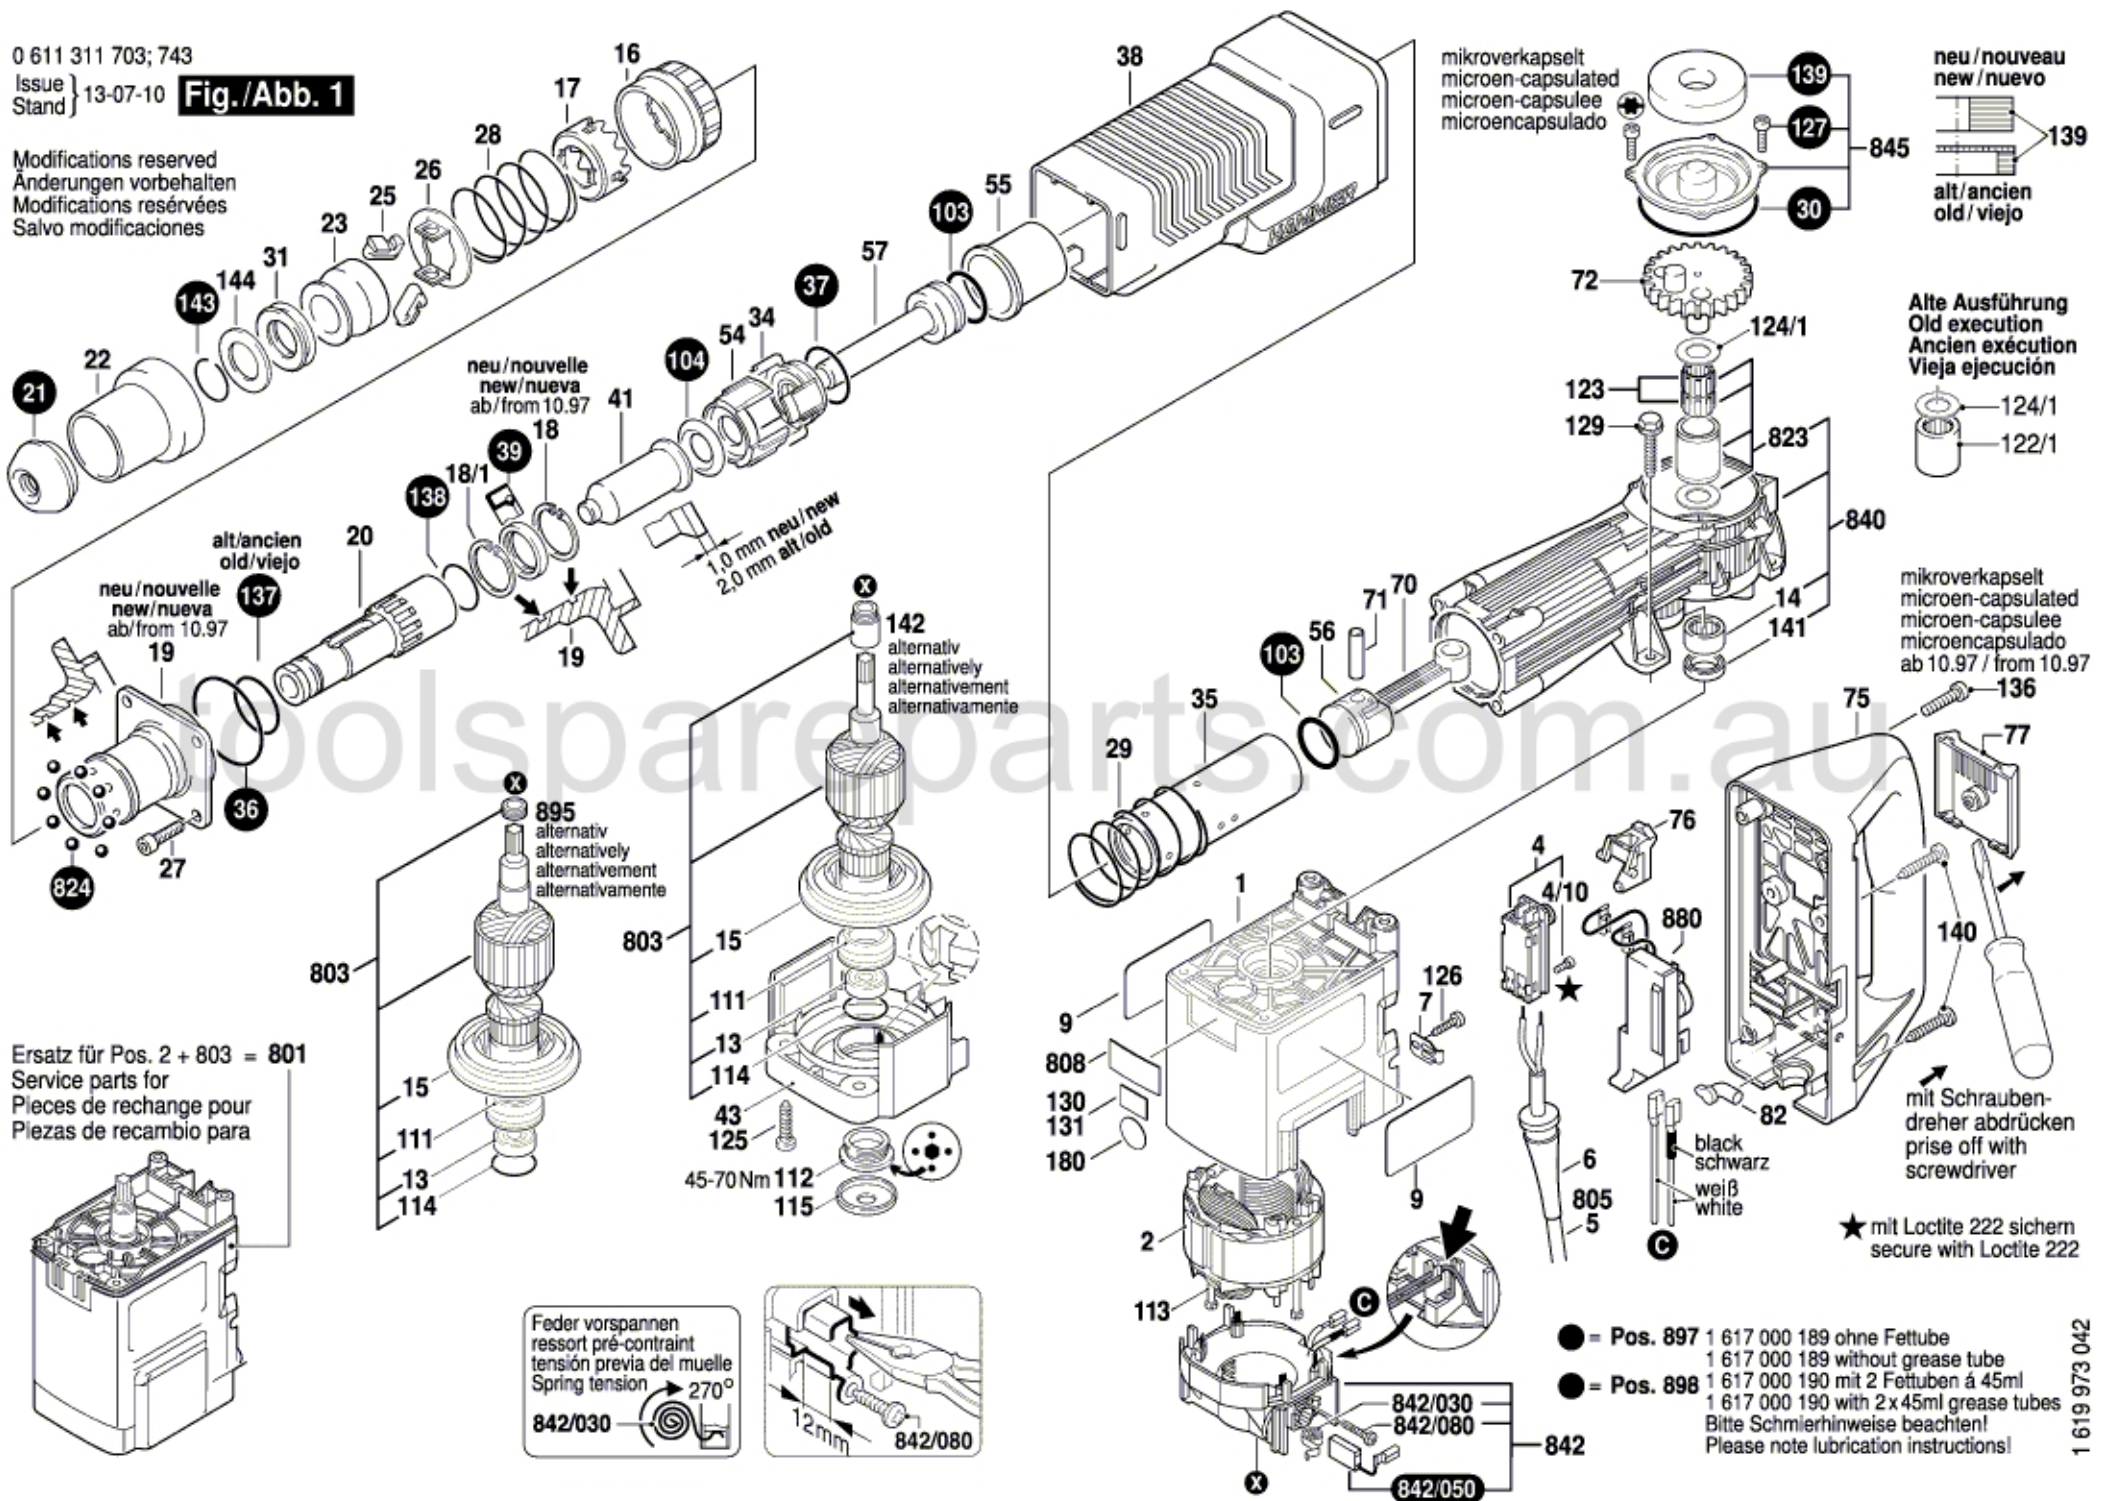

0 611 311 703; 743

Issue } 13-07-10 **Fig./Abb. 1**
Stand }

Modifications reserved
Änderungen vorbehalten
Modifications réservées
Salvo modificaciones

mikroverkapselt
microen-capsulated
microen-capsulee
microencapsulado

neu/nouveau
new/nuevo
alt/ancien
old/viejo

Alte Ausführung
Old execution
Ancien exécution
Vieja ejecución

mikroverkapselt
microen-capsulated
microen-capsulee
microencapsulado
ab 10.97 / from 10.97

Ersatz für Pos. 2 + 803 = 801
Service parts for
Pièces de rechange pour
Piezas de recambio para

Feder vorspannen
ressort pré-contraint
tensión previa del muelle
Spring tension

mit Schraubendreher abdrücken
prise off with
screwdriver

★ mit Loctite 222 sichern
secure with Loctite 222

- = Pos. 897 1 617 000 189 ohne Fetttube
  1 617 000 189 without grease tube
- = Pos. 898 1 617 000 190 mit 2 Fettuben à 45ml
  1 617 000 190 with 2 x 45ml grease tubes
  Bitte Schmierhinweise beachten!
  Please note lubrication instructions!

1 619 973 042