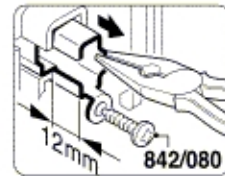

Feder vorspannen
ressort pré-contraint
tensión previa del muelle
Spring tension

mit Schraubendreher abdrücken
prise off with
screwdriver

★ mit Loctite 222 sichern
secure with Loctite 222

- = Pos. 897 1 617 000 189 ohne Fetttube
1 617 000 189 without grease tube
- = Pos. 898 1 617 000 190 mit 2 Fettuben à 45ml
1 617 000 190 with 2 x 45ml grease tubes
Bitte Schmierhinweise beachten!
Please note lubrication instructions!